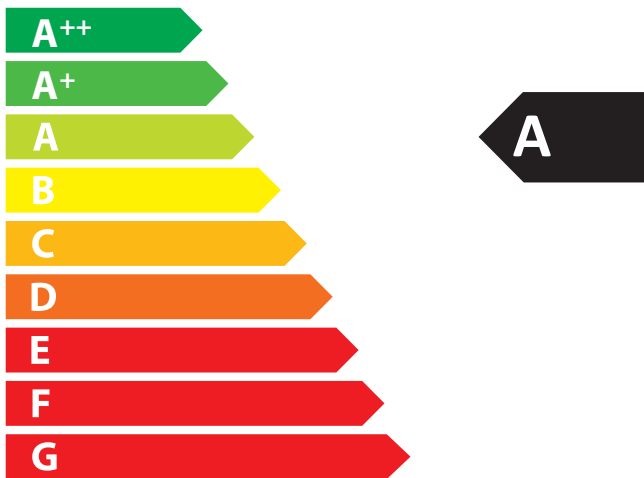

ENERG

енергия · ενεργεια

NORDICA®

MONOBLOCCO
GHISA 750 - PIANO

13,0

kW

ENERGIA · ЕНЕРГИЯ · ΕΝΕΡΓΕΙΑ · ENERGIJA · ENERGY · ENERGIE · ENERGI

2015/1186